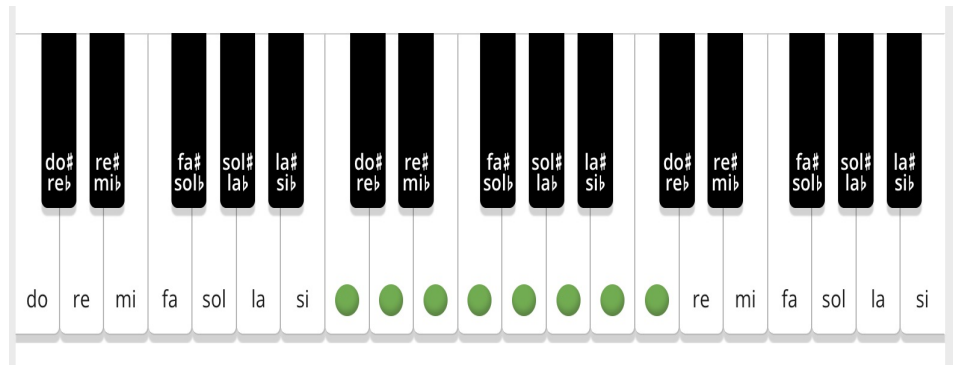

Escala mayor
Do mayor
Tonalidad do mayor

do re mi fa sol la si do

Nomenclatura anglosajona: C D E F G A B C

Example do mayor Notas negras. Clave de sol.

Ninguna alteración

Pattern

2212221
tono tono semitono
tono tono tono semitono
6 tonos

Triadas
Inversiones

Do mayor: C E G
C

Do mayor: E G C
C/E

Do mayor: G C E
C/G