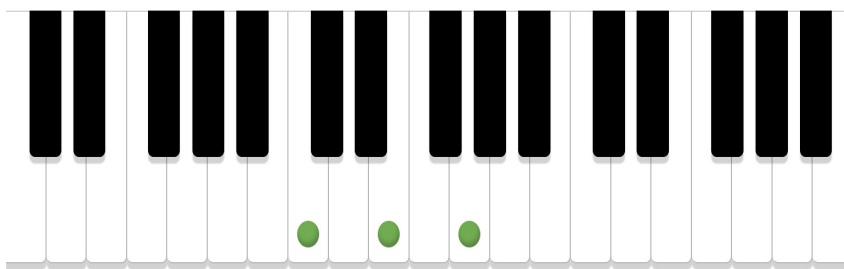

Triadas
Inversiones