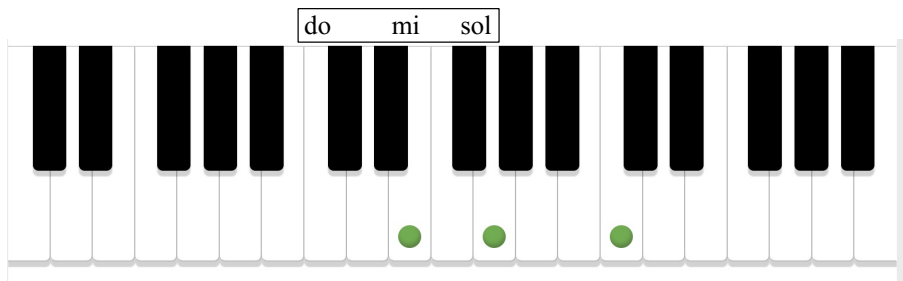

Do mayor: C E G
C

Do mayor: E G C
C/E