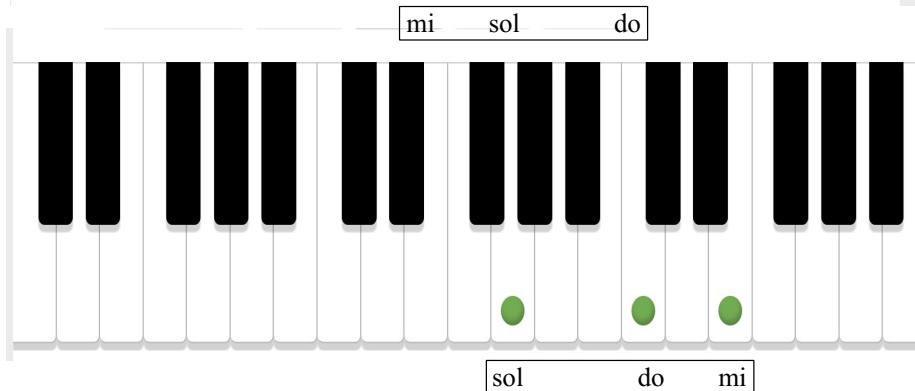

Do mayor: G C E
C/G